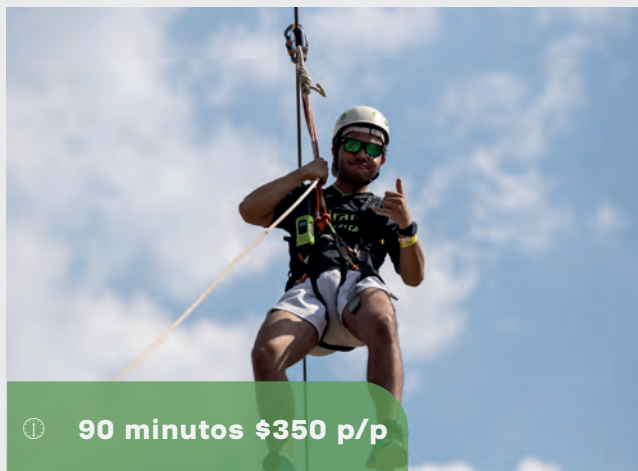

🕒 Los precios mostrados NO incluyen IVA.

Experiencias de Alto Impacto

🕒 90 minutos \$350 p/p

Mega Tirolesa

Recorre una de las tirolesas más largas de México, cruzando un cráter de origen volcánico en un trayecto de 1 km y alcanzando velocidades de hasta 100 km/h. Fomenta la confianza personal y la valentía.

🕒 60 minutos \$350 p/p

Experiencia Guachichil

Recorrido espiritual para alinearte con la energía de la naturaleza y tus propias intenciones.

Incluye:

- Saludo a los cuatro puntos cardinales
- Limpia con copal y cuarzo
- Ofrenda a la madre Tierra
- Ceremonia de la intención
- Cantos Sagrados
- Infusión especial al final