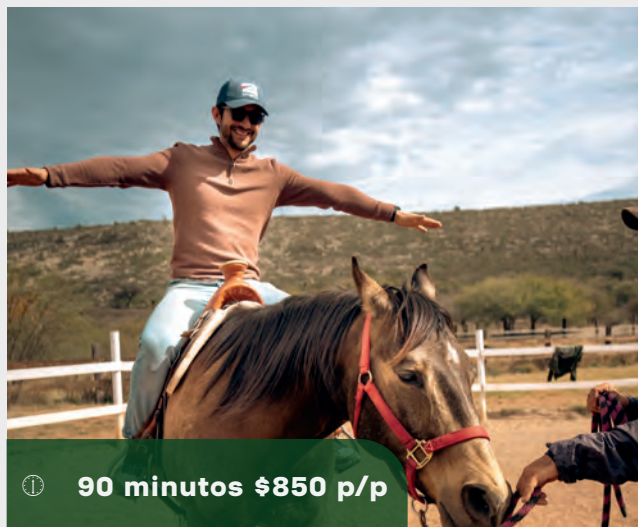

Liderazgo y Desarrollo

Coaching con Caballos

Interacción entre las personas y caballos como herramienta de desarrollo organizacional. Explora y mejora habilidades clave como el liderazgo, la comunicación y la toma de decisiones.