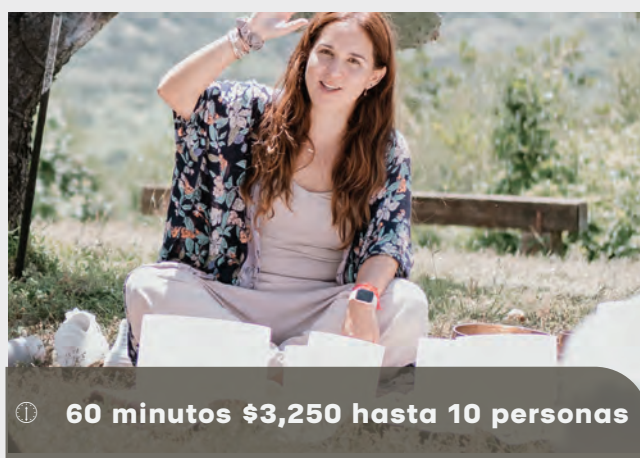

🕒 60 minutos $3,250 hasta 10 personas

Sonoterapia

Sesión de relajación profunda que ayuda a reducir ansiedad, mejorar la concentración y generar estados de calma y presencia.

🕒 Los precios mostrados NO incluyen IVA.