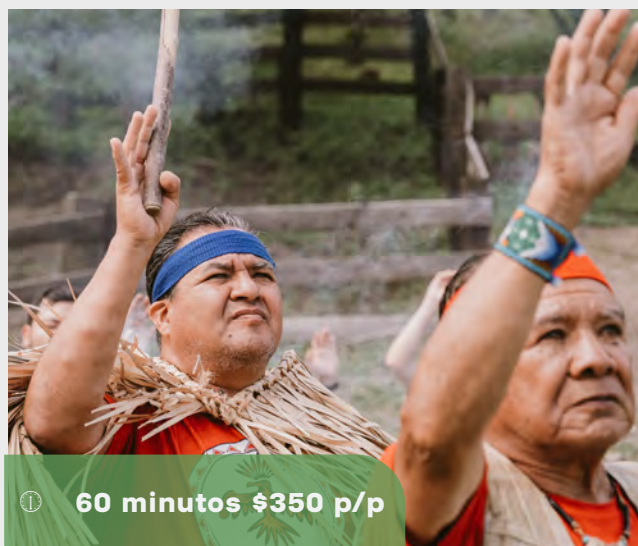

🕒 Los precios mostrados NO incluyen IVA.

Experiencias de Alto Impacto

🕒 90 minutos \$350 p/p

Mega Tirolesa

Recorre una de las tirolesas más largas de México, cruzando un cráter de origen volcánico en un trayecto de 1 km y alcanzando velocidades de hasta 100 km/h. Fomenta la confianza personal y la valentía.

🕒 60 minutos \$350 p/p

Experiencia Guachichil

Recorrido espiritual para alinearte con la energía de la naturaleza y tus propias intenciones.

Incluye:

- Saludo a los cuatro puntos cardinales
- Limpia con copal y cuarzo
- Ofrenda a la madre Tierra
- Ceremonia de la intención
- Cantos Sagrados
- Infusión especial al final